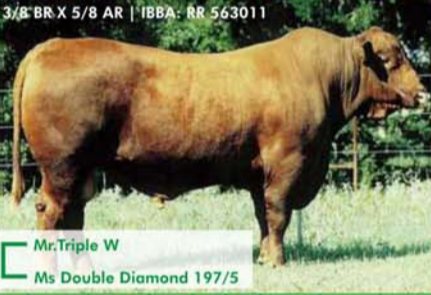

BW	WW	YW	Milk	TM	SC	REA	IMF	FAT
1.9	7.6	10.6	8.4	12.2	0.4	0.26	0.02	0.016

CX EXCALIBUR 19M

DOB: 3/19/2002 | IBBA: RR 602809

☐ CX Changer 22/7
☐ CX Excalibur 819/1

BW	WW	YW	Milk	TM	SC	REA	IMF	FAT
3.3	43.8	60.4	4.8	17.0	0.6	0.31	-0.23	0.019

MAGNUM 977B

3/8 BR X 5/8 AR | IBBA: RR 563011

☐ Mr. Triple W
☐ Ms Double Diamond 197/5

BW	WW	YW	Milk	TM	SC	REA	IMF	FAT
3.6	17	20	15	24	0.4	0.08	0.04	0.03

TEXAS SENSATION

3/8 BR X 5/8 AR | Reg#: 600684

☐ Sensation
☐ Miss Futurity Champ