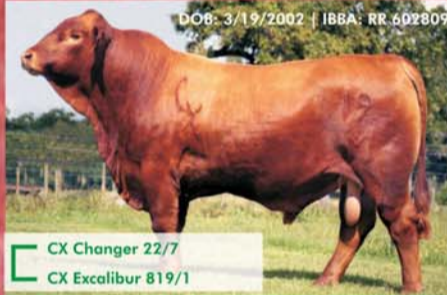

BW	WW	YW	Milk	TM	SC	REA	IMF	FAT
1.9	7.6	10.6	8.4	12.2	0.4	0.26	0.02	0.016

CX EXCALIBUR 19M

DOB: 3/19/2002 | IBBA: RR 602809

☐ CX Changer 22/7
☐ CX Excalibur 819/1

BW	WW	YW	Milk	TM	SC	REA	IMF	FAT
3.3	43.8	60.4	4.8	17.0	0.6	0.31	-0.23	0.019