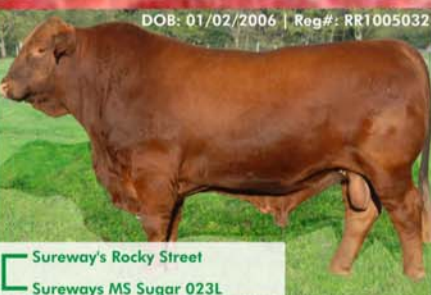

SUREWAY'S LEGACY MR 060S

DOB: 01/02/2006 | Reg#: RR10050321

☐ Sureway's Rocky Street
☐ Sureways MS Sugar 023L

BW	WW	YW	Milk	TM	SC	REA	IMF	FAT
3.8	24	46	8	20	0.3	0.21	0.007	0.06